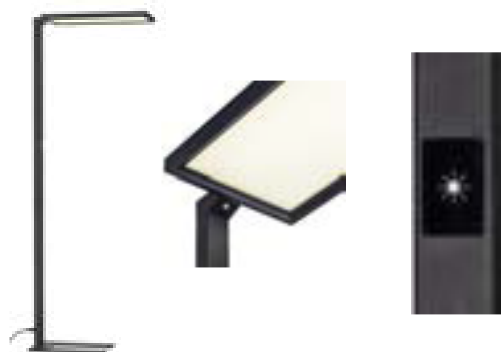

PROMOTION O2S

Caractéristiques :

- Lampadaire professionnel avec variateur tactile sur le support de lampe.
- Avec détecteur de mouvement : après 30 minutes d'absence, la luminosité est réduite à 30%, après 30 min. supplémentaires, le luminaire s'éteint automatiquement, et reste en veille.
- Grâce au détecteur de luminosité, l'intensité lumineuse du plan de travail est enregistrée et la luminosité du luminaire ajustée pour se maintenir à cette référence
- Si besoin est, les deux capteurs peuvent être désactivés, ou utilisés séparément.
- Couleur : Noir ou Blanc

Lampadaire LED Nina

Données techniques :

Eclairage :	LED 79 W
Tension :	AC 100 – 240 V, 50-60 Hz, 2000 mA
Flux lumineux :	7600 Lumen, 3800 Lumen direct / 3800 Lumen indirect
Efficacité lumineuse :	96 Lumen / Watt
Température de couleur:	4'000 Kelvin (blanc neutre)
Rendu des couleurs (Ra) :	IRC 80
UGR (indice d'éblouissement unifié) :	19
Durée de vie :	50'000 heures
Hauteur:	1950 mm
Tête de lampe :	662 x 310 x 30 mm (L x l x h)
Socle:	460 x 300 mm (L x l)
Poids:	14.6 kg
Matériaux :	Aluminium